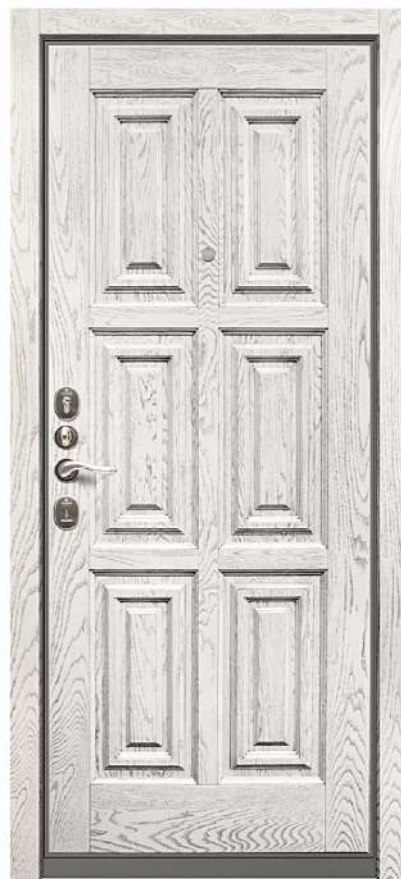

Серия Сенатор

Коллекция сборных панелей «Сенатор» выполнена из массива дуба толщиной 20 мм.

Декоративная отделка выполнена в строгом классическом стиле, благодаря этому она находится вне моды, и в то же время является актуальной, исполненной сдержанного достоинства и респектабельности.

Изготовление панели «Сенатор» из благородной породы древесины является подтверждением высокого социального статуса владельца и его безупречного вкуса.

Применение специальных патинирующих составов позволяет выделить текстуру древесины, что подчеркивает естественную красоту отделки «Сенатор».

01