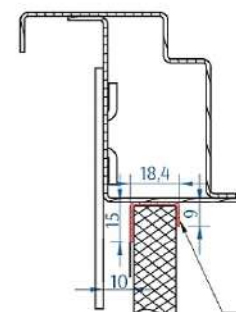

Изготавливается из металла, окрашенного в цвет коробки изнутри. Предназначено для более точной и эстетичной установки доборного бруса.

Стартовый профиль для доборного бруса t = 16 мм.