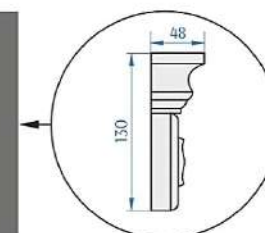

Серия Сенатор

Коллекция сборных панелей «Сенатор» выполнена из массива дуба толщиной 20 мм.

Декоративная отделка выполнена в строгом классическом стиле, благодаря этому она находится вне моды, и в то же время является актуальной, исполненной сдержанного достоинства и респектабельности.