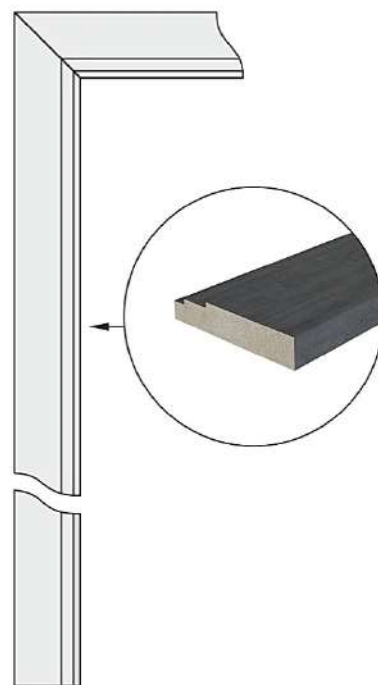

Стартовый профиль для доборного бруса t = 16 мм.

НАЛИЧНИКИ

Наличник 01

Наличник 02

Наличник 03

Наличник 05

Наличник 09

Наличник 12