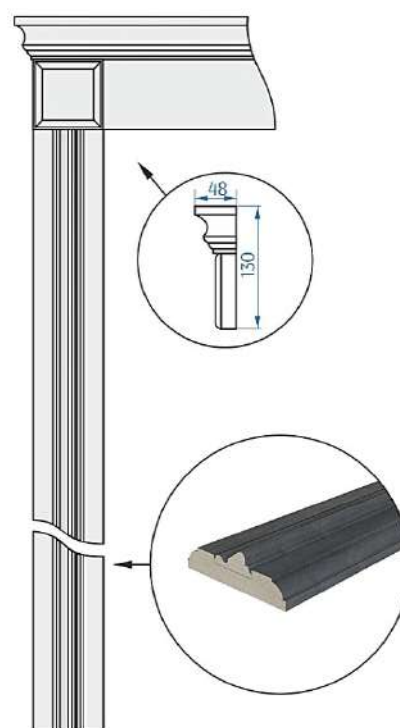

Карнизный модуль 01,
наличник 01

Карнизный модуль 02,
наличник 01

Карнизный модуль 06,
наличник 03

Карнизный модуль 07,
наличник 05

ДЭ (декоративный элемент)
t = 16 мм

Для декорирования узла стыковки декоративного наличника рекомендуется установка декоративных элементов.