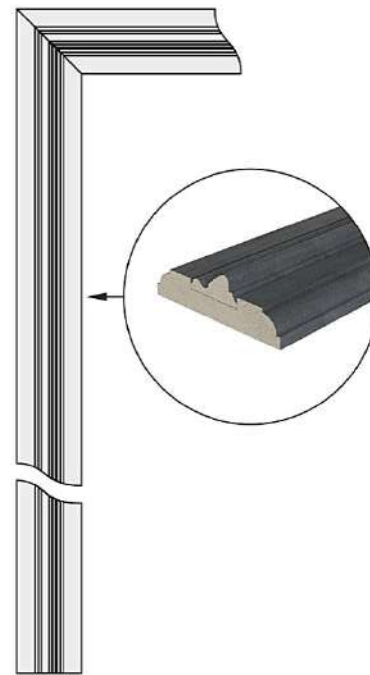

Стартовый профиль для доборного бруса t = 16 мм.

НАЛИЧНИКИ

Наличник 01

Наличник 02

Наличник 03

Наличник 05

Наличник 09

Наличник 12