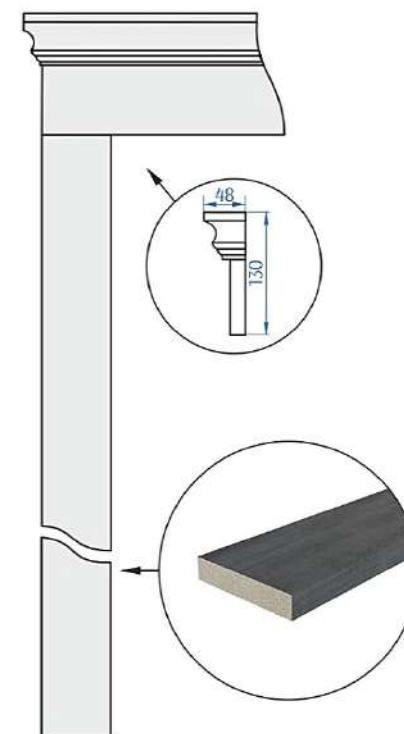

Карнизный модуль 01,
наличник 01

Карнизный модуль 02,
наличник 01

Карнизный модуль 06,
наличник 03

Карнизный модуль 07,
наличник 05

ДЭ (декоративный элемент)
t = 16 мм

Для декорирования узла стыковки декоративного наличника рекомендуется установка декоративных элементов.