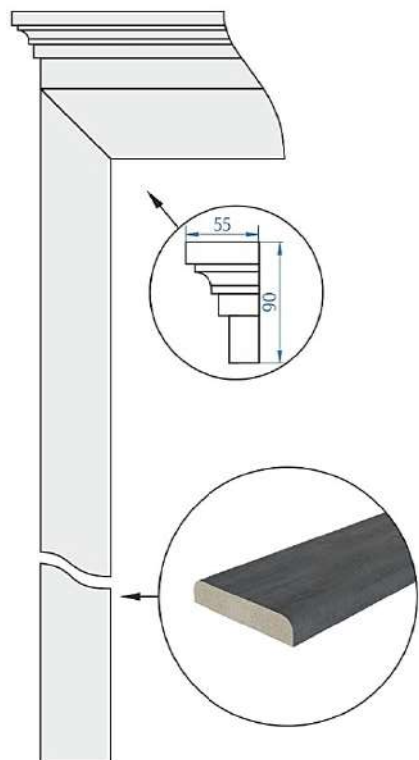

Карнизный модуль 01,
наличник 01

Карнизный модуль 02,
наличник 01

Карнизный модуль 06,
наличник 03

Карнизный модуль 07,
наличник 05

ДЭ (декоративный элемент)
t = 16 мм

Для декорирования узла стыковки декоративного наличника рекомендуется установка декоративных элементов.