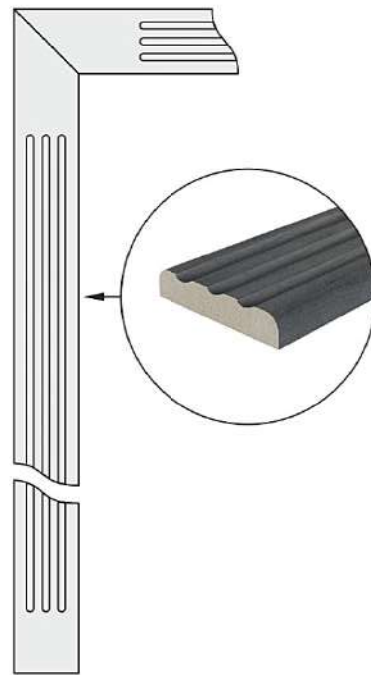

Наличник 02