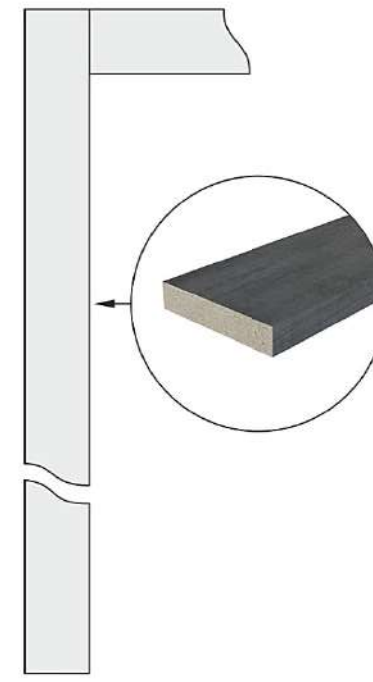

Стартовый профиль для доборного бруса t = 16 мм.

НАЛИЧНИКИ

Наличник 01

Наличник 02

Наличник 03

Наличник 05

Наличник 09

Наличник 12