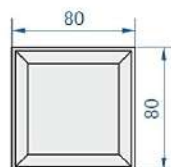

Карнизный модуль 01,
наличник 01

Карнизный модуль 02,
наличник 01

Карнизный модуль 06,
наличник 03

Карнизный модуль 07,
наличник 05

ДЭ (декоративный элемент)
t = 16 мм

Для декорирования узла стыковки декоративного наличника рекомендуется установка декоративных элементов.