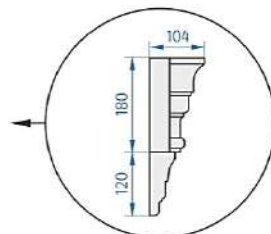

Наличник и карнизный модуль для серии Империя