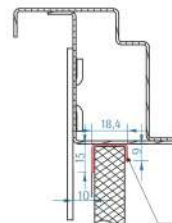

Изготавливается из металла, окрашенного в цвет коробки изнутри.
Предназначено для более точной и эстетичной установки доборного бруса.

Стартовый профиль для доборного бруса t = 16 мм.