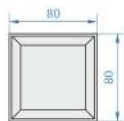

Покрытие: термоактивная пленка

НАЛИЧНИКИ, ДОБОРНЫЙ БРУС, ДЕКОРАТИВНЫЕ ЭЛЕМЕНТЫ, ПЛИНТБЛОКИ, СТАРТОВЫЙ ПРОФИЛЬ

Тип наличника	Материал	Особенности
Наличник 01 t = 16 мм, ш = 80 мм	Массив (дуб, сосна)	
	МДФ шпонированный	
	МДФ ламинированный	
	МДФ крашенный	
Наличник 05 t = 16 мм, ш = 80 мм	Массив (дуб, сосна)	
	МДФ шпонированный	
	МДФ ламинированный	
	МДФ крашенный	
Наличник 07 телескопический t = 12 мм, ш = 80 мм	МДФ шпонированный	Устанавливается только с доборным брусом.
	МДФ ламинированный	
	МДФ крашенный	
Наличник 08 телескопический t = 12 мм, ш = 80 мм	МДФ ламинированный	Устанавливается только с доборным брусом.
	МДФ крашенный	