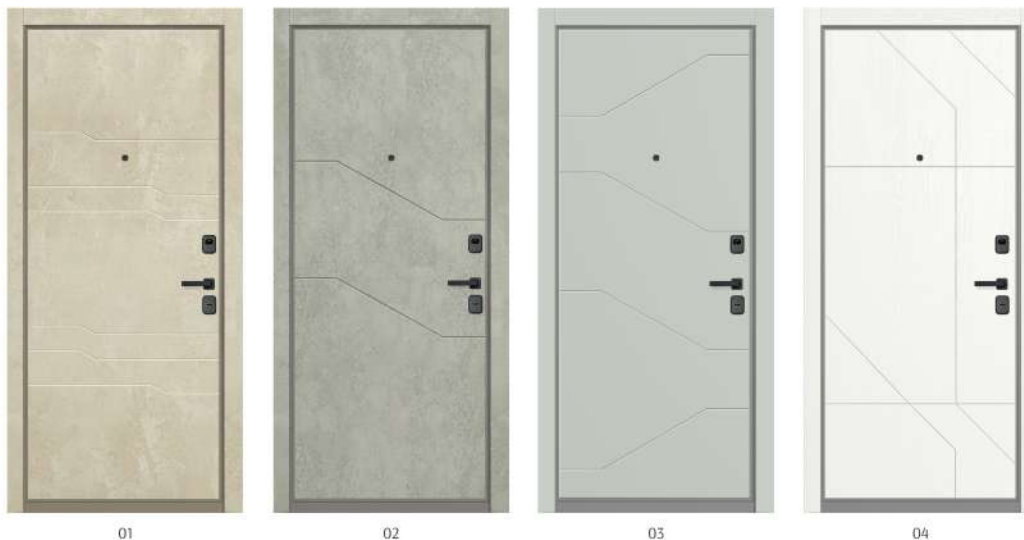

Серия Вектор

Коллекция фрезерованных декоративных панелей «Вектор» выполнена на основе плиты MDF 6 мм.

Рисунок отделки состоит из ломаных линий - смелого и динамичного решения, уместного в дизайне интерьера в стилях хай-тек, минимализм или современном стиле, особенно где присутствуют оригинальная планировка или геометрические потолки.

Пример: 6 Вектор К 04.13

6 Вектор К - панель «Вектор»
красяная на основе МДФ 6 мм
04 - номер панели
13 - номер эмали