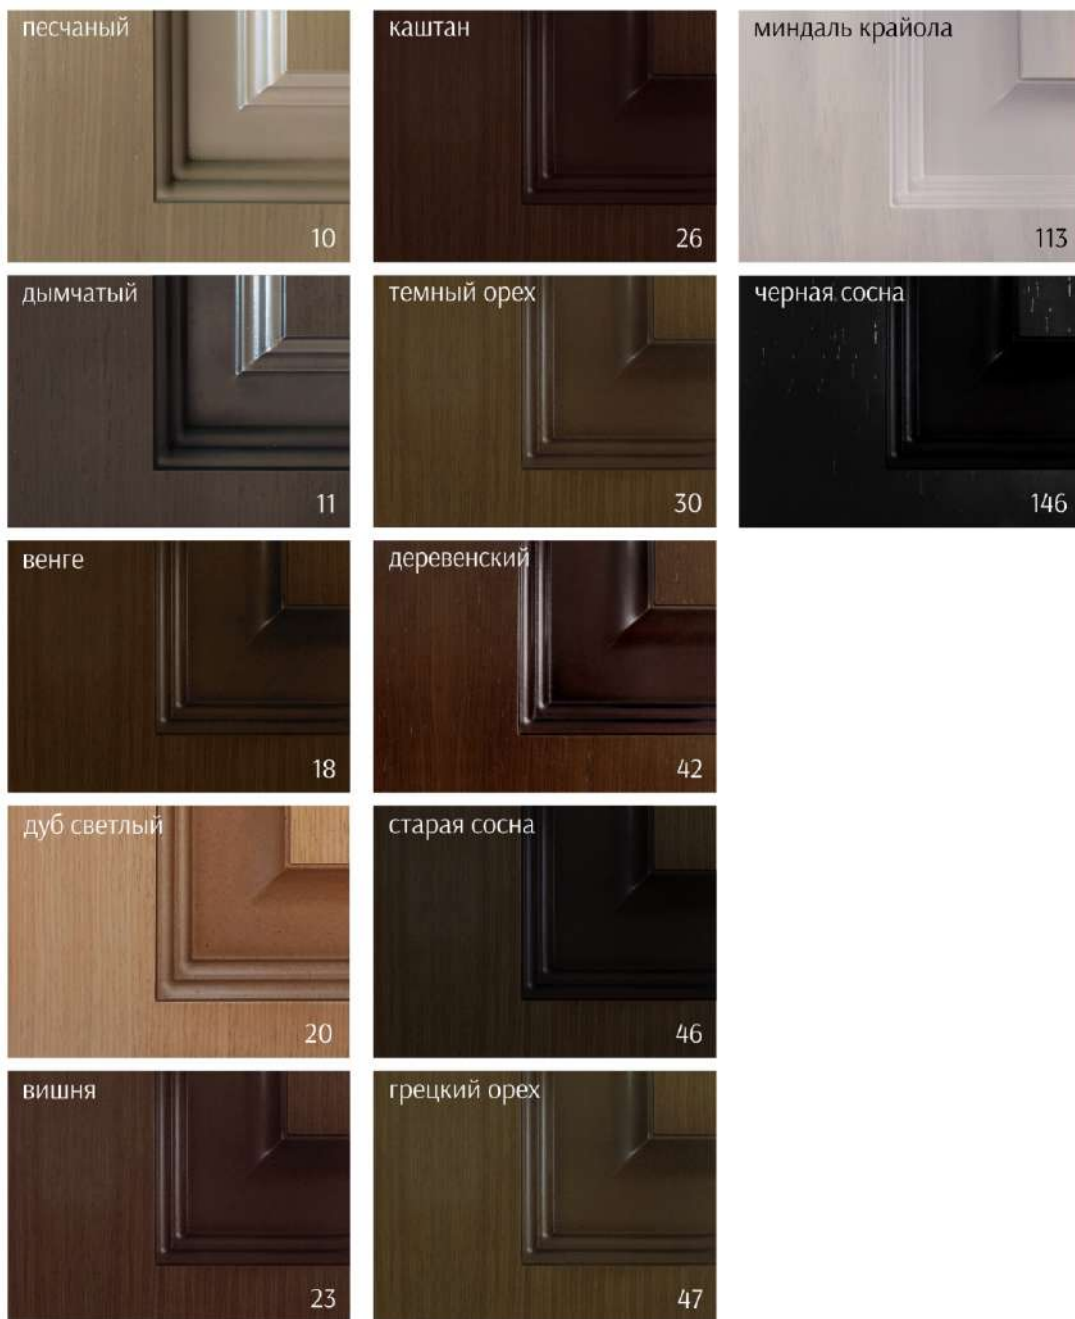

ВАРИАНТЫ ЦВЕТОВОГО РЕШЕНИЯ ДЛЯ ШПОНИРОВАННЫХ ФРЕЗЕРОВАННЫХ ПАНЕЛЕЙ

тонирувки шпона дуба