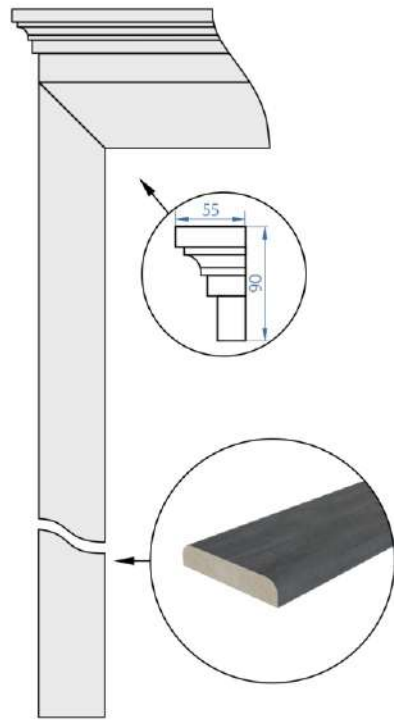

Карнизный модуль 01,
наличник 01