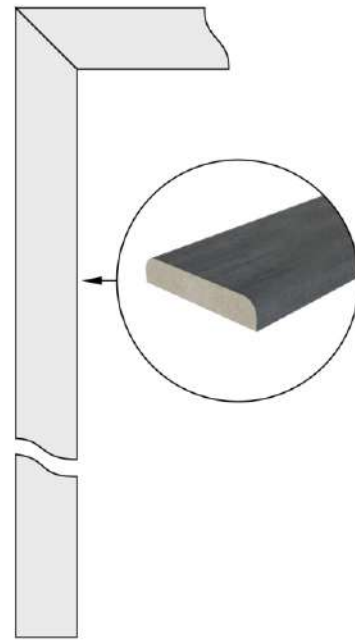

Наличник 01