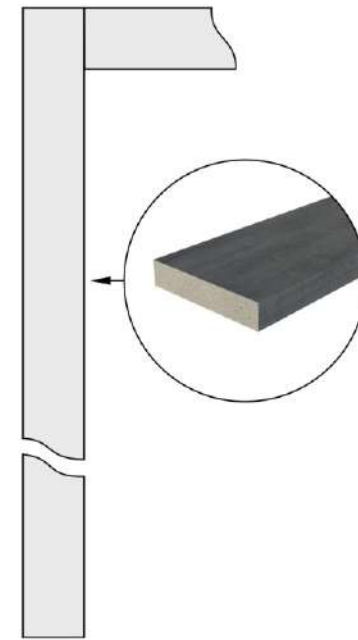

Наличник 05