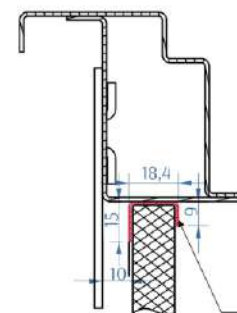

Стартовый профиль

Изготавливается из металла, окрашенного в цвет коробки изнутри. Предназначено для более точной и эстетичной установки доборного бруса.

Стартовый профиль для доборного бруса t = 16 мм.