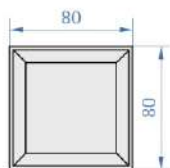

Тип наличника	Материал	Рекомендуемый карнизный модуль	Особенности
Наличник 01 t = 16 мм, ш = 80 мм	Массив (дуб)	КМ 01 (массив дуба)	
	МДФ шпонированный	КМ 01 (массив дуба)	
	МДФ ламинированный	Не изготавливается	
	МДФ крашенный		
Наличник 05 t = 16 мм, ш = 80 мм	Массив (дуб)	КМ 01 (массив дуба)	
	МДФ шпонированный	КМ 01 (массив дуба)	
	МДФ ламинированный	Не изготавливается	
	МДФ крашенный		
Наличник 15 телескопический t = 16 мм, ш = 80 мм	МДФ ламинированный	Не изготавливается	Устанавливается только с доборным брусом.
	МДФ крашенный		
Наличник 07 t = 12 мм, ш = 80 мм телескопический	МДФ шпонированный	КМ 01 (массив дуба)	Устанавливается только с доборным брусом.
	МДФ ламинированный	Не изготавливается	
	МДФ крашенный		
Наличник 08 t = 12 мм, ш = 80 мм телескопический	МДФ ламинированный	Не изготавливается	Устанавливается только с доборным брусом.
	МДФ крашенный		